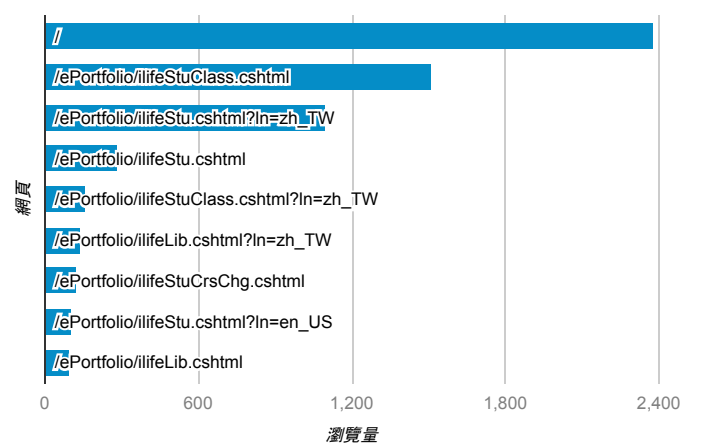

### 報表03\_內容

2018年9月10日 - 2018年9月16日

所有使用者  
100.00% 個工作階段

#### 網頁載入平均需時 (秒)

#### 瀏覽量 (依網頁分組)