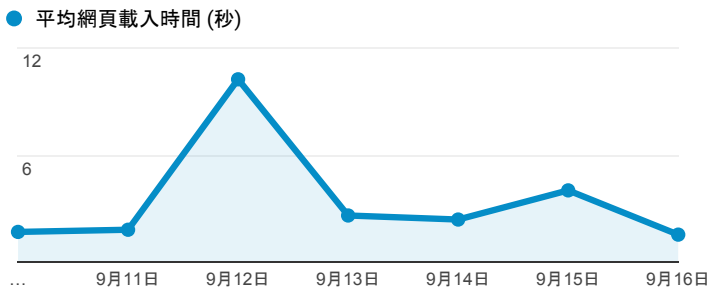

報表03_內容

2018年9月10日 - 2018年9月16日

所有使用者
100.00% 個工作階段

網頁載入平均需時 (秒)